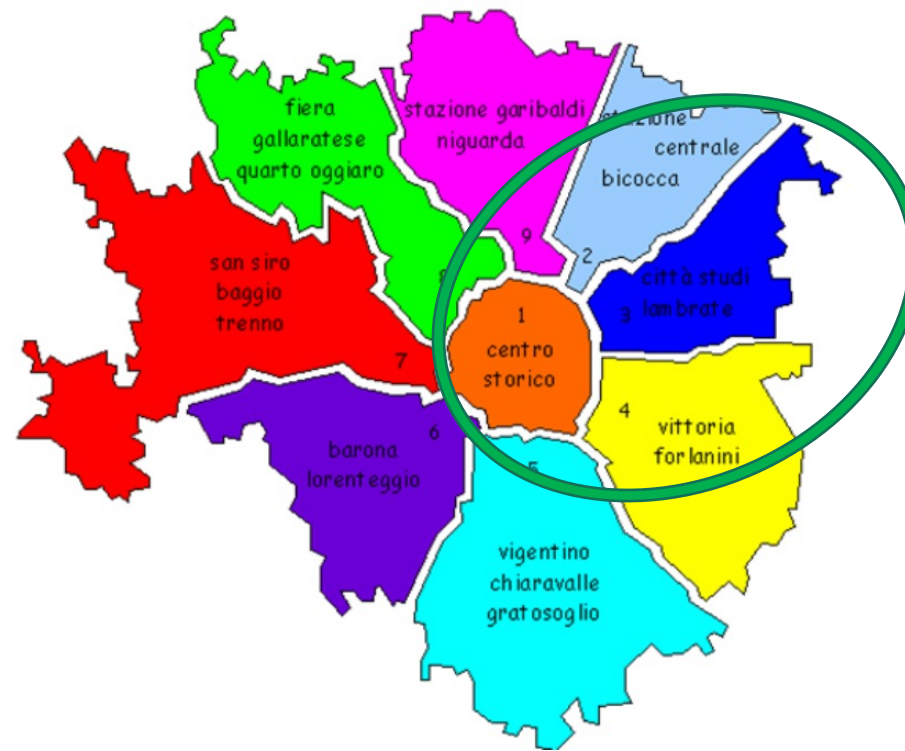

Language

- Language Course Heidelberg (Zentrales Sprachlabor)
- Milan: SLAM Language Centre
 - Placement Test
 - 6h/ week
 - 3 Credits

Experiences during the semester

Important steps **after** your Erasmus

Links for Housing

- Telegram groups
- Facebook groups
- <https://www.immobiliare.it>
- <https://www.subito.it>
- <https://www.dovevivo.com/it/>
- <https://www.campluscollege.it/>

Milan

Municipio	Cap	Quartieri
Zona 1 Centro	20121; 20122; 20123	Cordusio, Cinque Vie, Carrobbio, Verziere, Pasquiolo, Borgonuovo, Crocetta, Quadronno, Vetra, Sant’Ambrogio, Brera, Guastalla, Porta Tenaglia, Porta Sempione, Conca del Naviglio
ZONA 2 Stazione Centrale, Gorla, Turro, Greco, Crescenzago	20124; 20125; 20126; 20127; 20128	Stazione Centrale, Loreto, Turro, Crescenzago, Quartiere Adriano, Gorla, Precotto, Ponte Seveso, Quartiere Maggiolina, Mirabello, Villaggio dei Giornalisti, Greco
ZONA 3 Città Studi, Lambrate, Venezia	20129; 20130; 20131; 20132; 20133; 20134	Porta Venezia, Porta Monforte, Casoretto, Rottole, Quartiere Feltre, Cimiano, Città Studi, Lambrate, Ortica
ZONA 4 Vittoria, Forlanini	20135; 20137; 20138; 20139	Porta Vittoria, Porta Romana, Cavriano, Quartiere Forlanini, Monluè, La Trecca, Taliedo, Morsenchio, Ponte Lambro, Calvaire, Gamboloita o Corvetto, Quartiere Omero, Nosedo, Castagnedo, Rogoredo, Santa Giulia, San Luigi, Triulzo Superiore